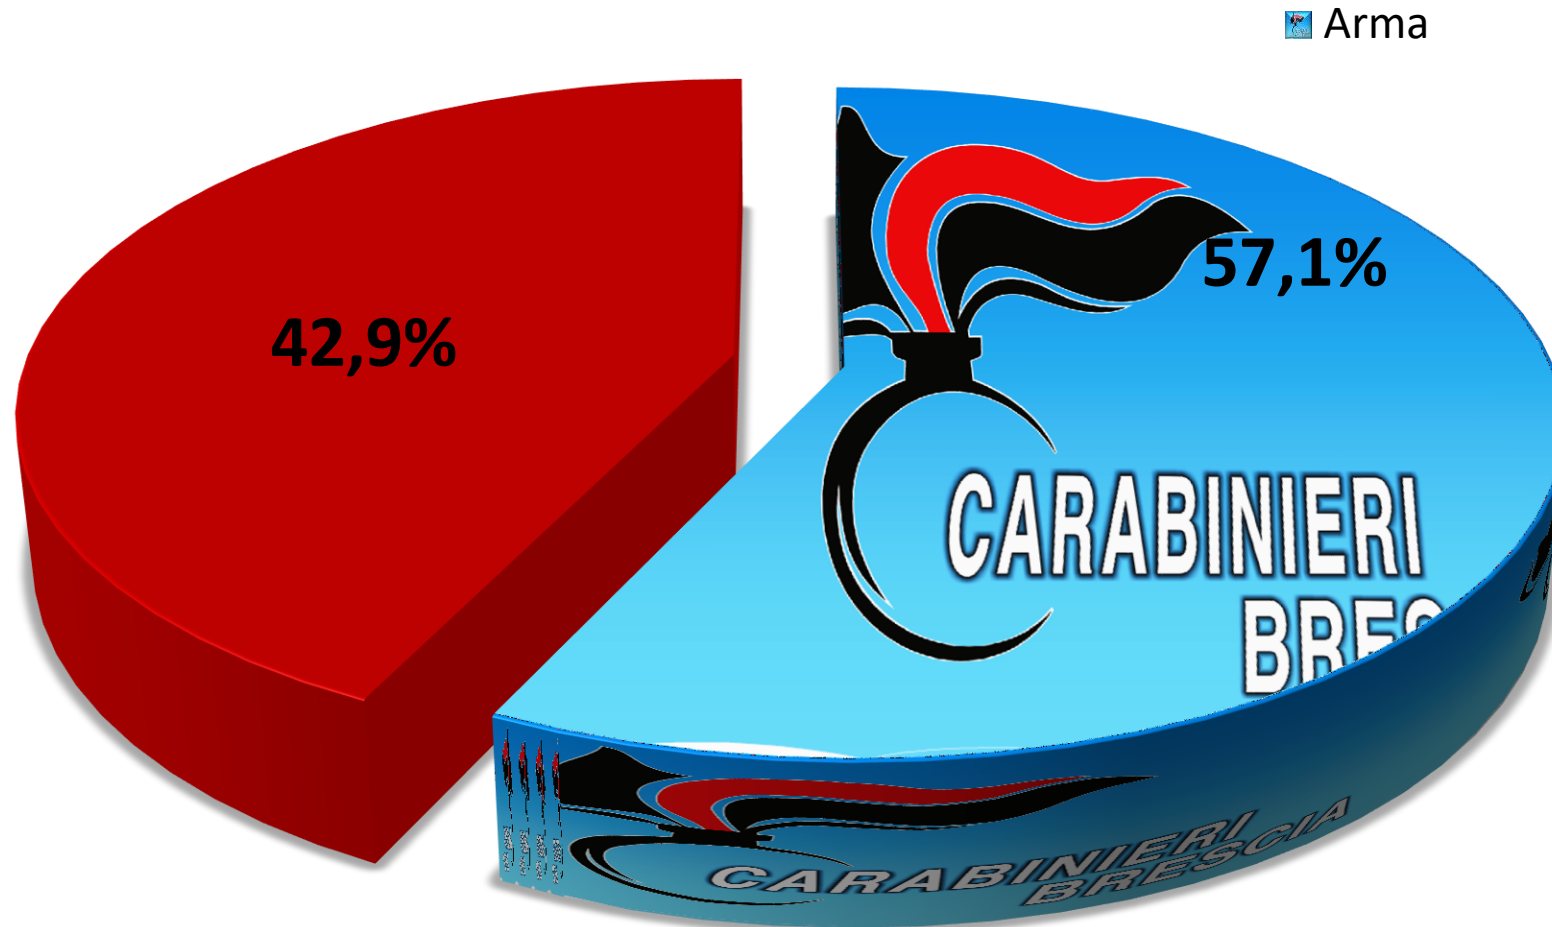

**ECONOMIA CIRCOLARE-
GESTIONE DEI RIFIUTI:
LA PREVENZIONE DEGLI
ILLECITI**

**LA PREVENZIONE DI
INFILTRAZIONE CRIMINALITA'
ORGANIZZATA
NELL'ECONOMIA LEGALE**

DELITTI PERSEGUITI

 Arma

2021 (Gen – Dic)

ARRESTI

Francesca Barbara Fiorentini, capitano di 29 anni che dallo scorso settembre guida la Compagnia di Gardone Valrompia, valore che con addosso la divisa o abiti civili, nei carabinieri siamo sempre in servizio attivo e lo ha sperimentato sulla sua pelle nello scorso agosto quando ha veduto una rissa e portato all'arresto di uno dei contendenti.