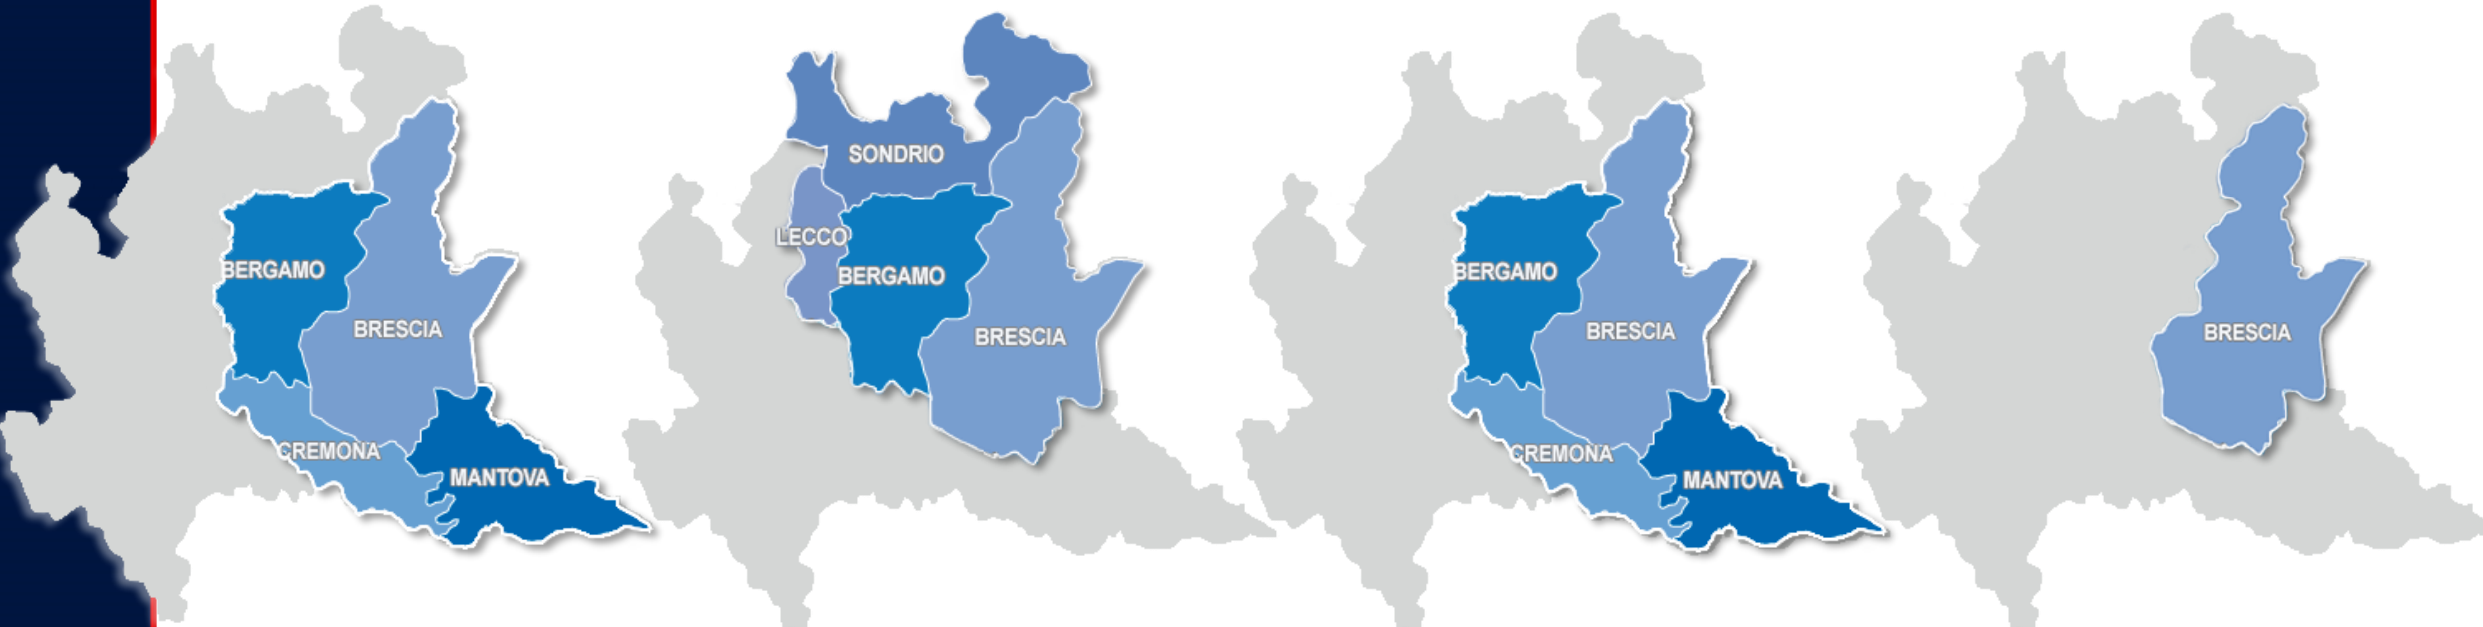

Comando Provinciale Carabinieri di Brescia

REPARTI SPECIALI