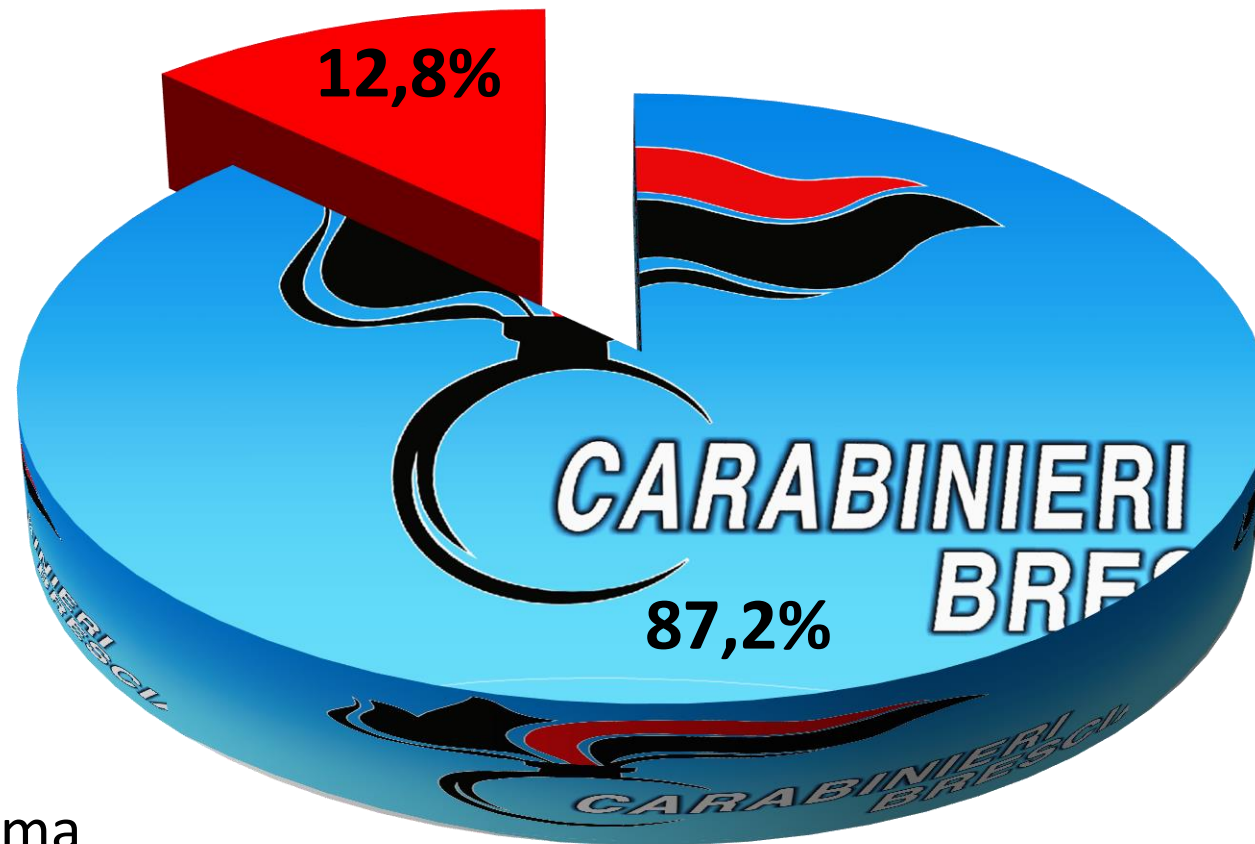

DELITTI PERSEGUITI