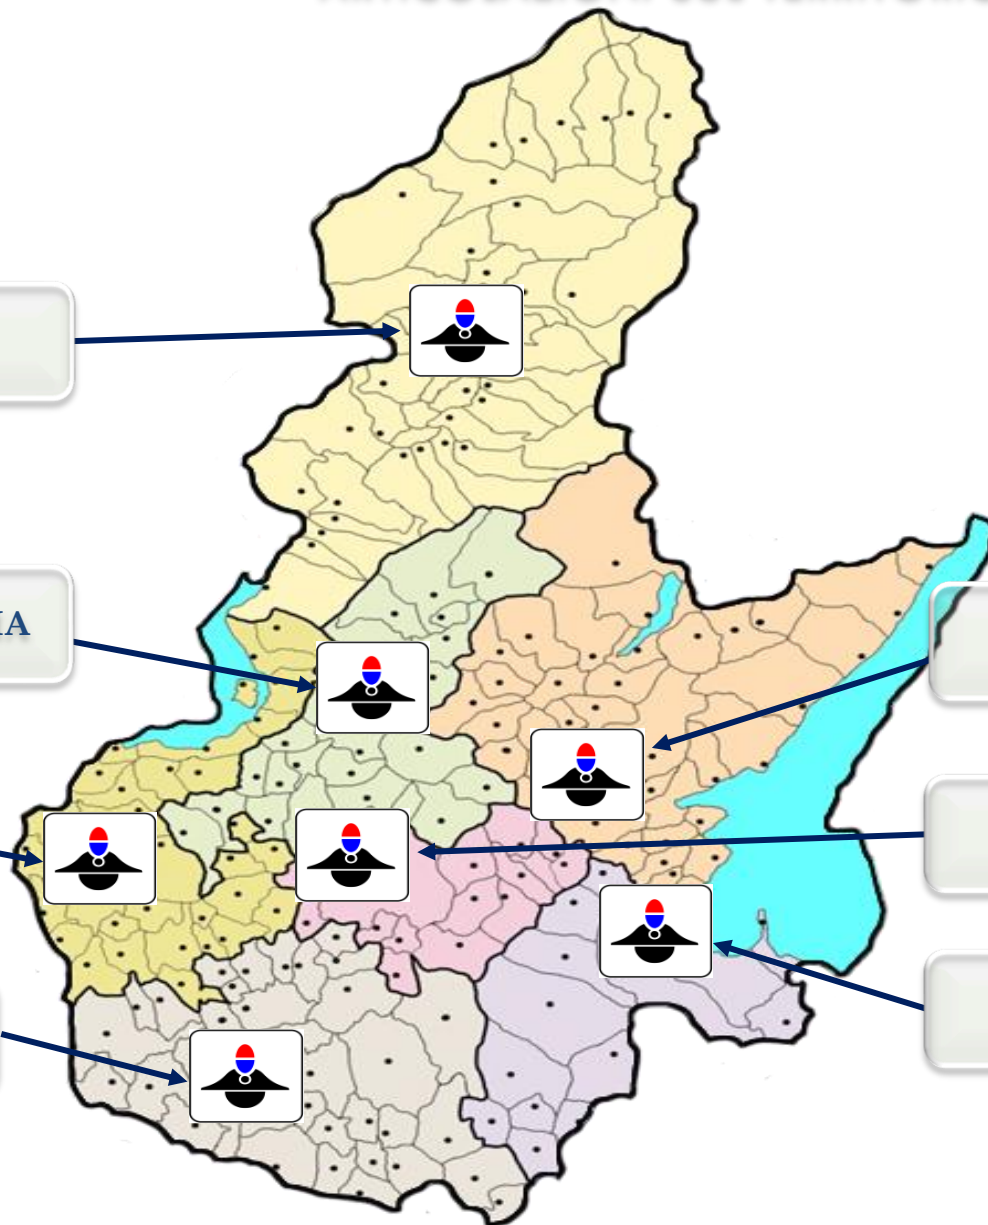

Comando Provinciale Carabinieri di Brescia

ARTICOLAZIONI SUL TERRITORIO

7 Compagnie

81 Stazioni

BRENO

GARDONE VAL TROMPIA

CHIARI

VEROLANUOVA

SALO'

BRESCIA

DESENZANO DEL GARDA