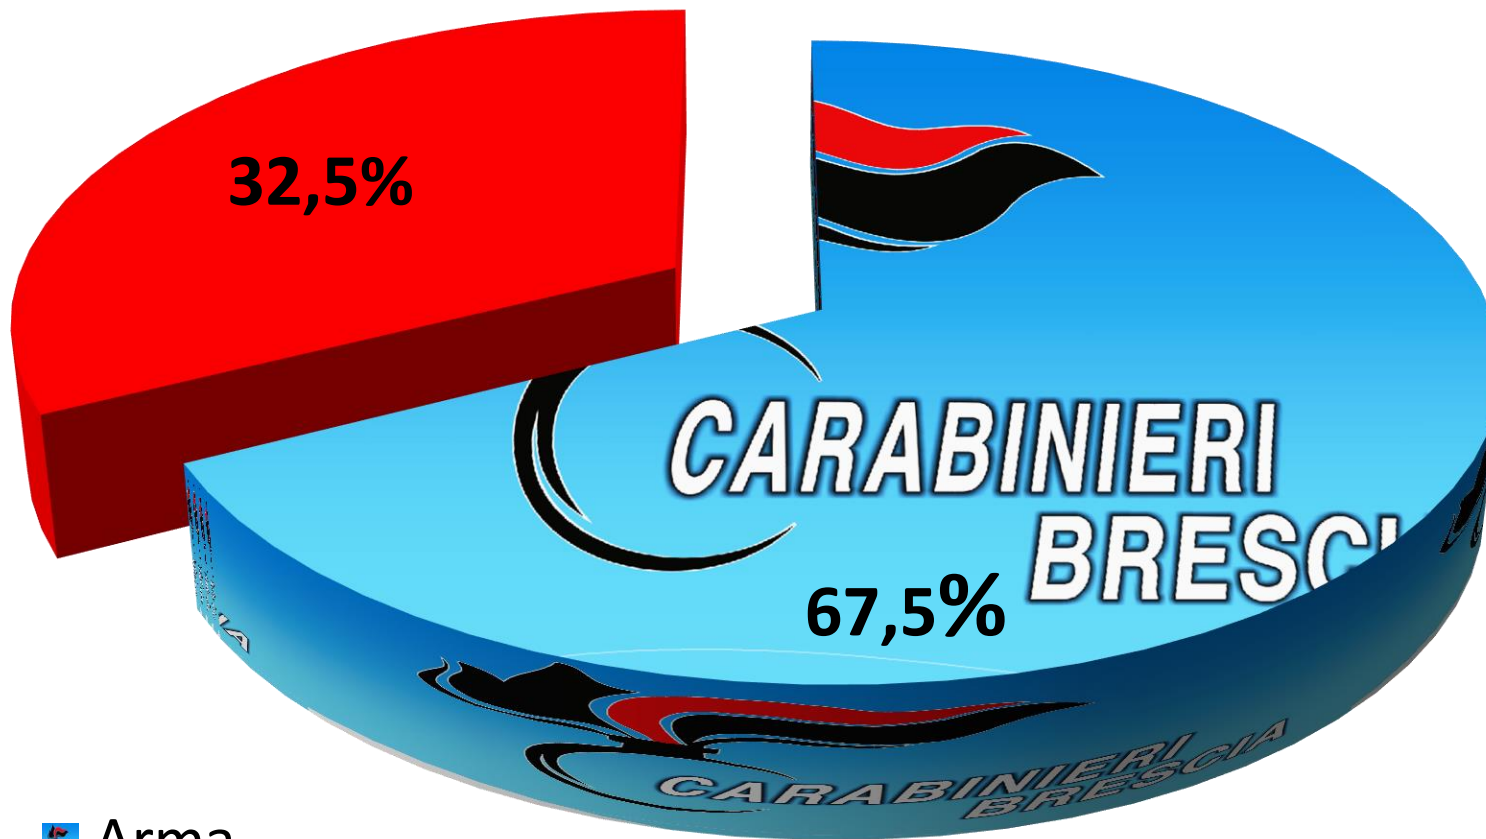

DENUNCE IN STATO DI LIBERTÀ